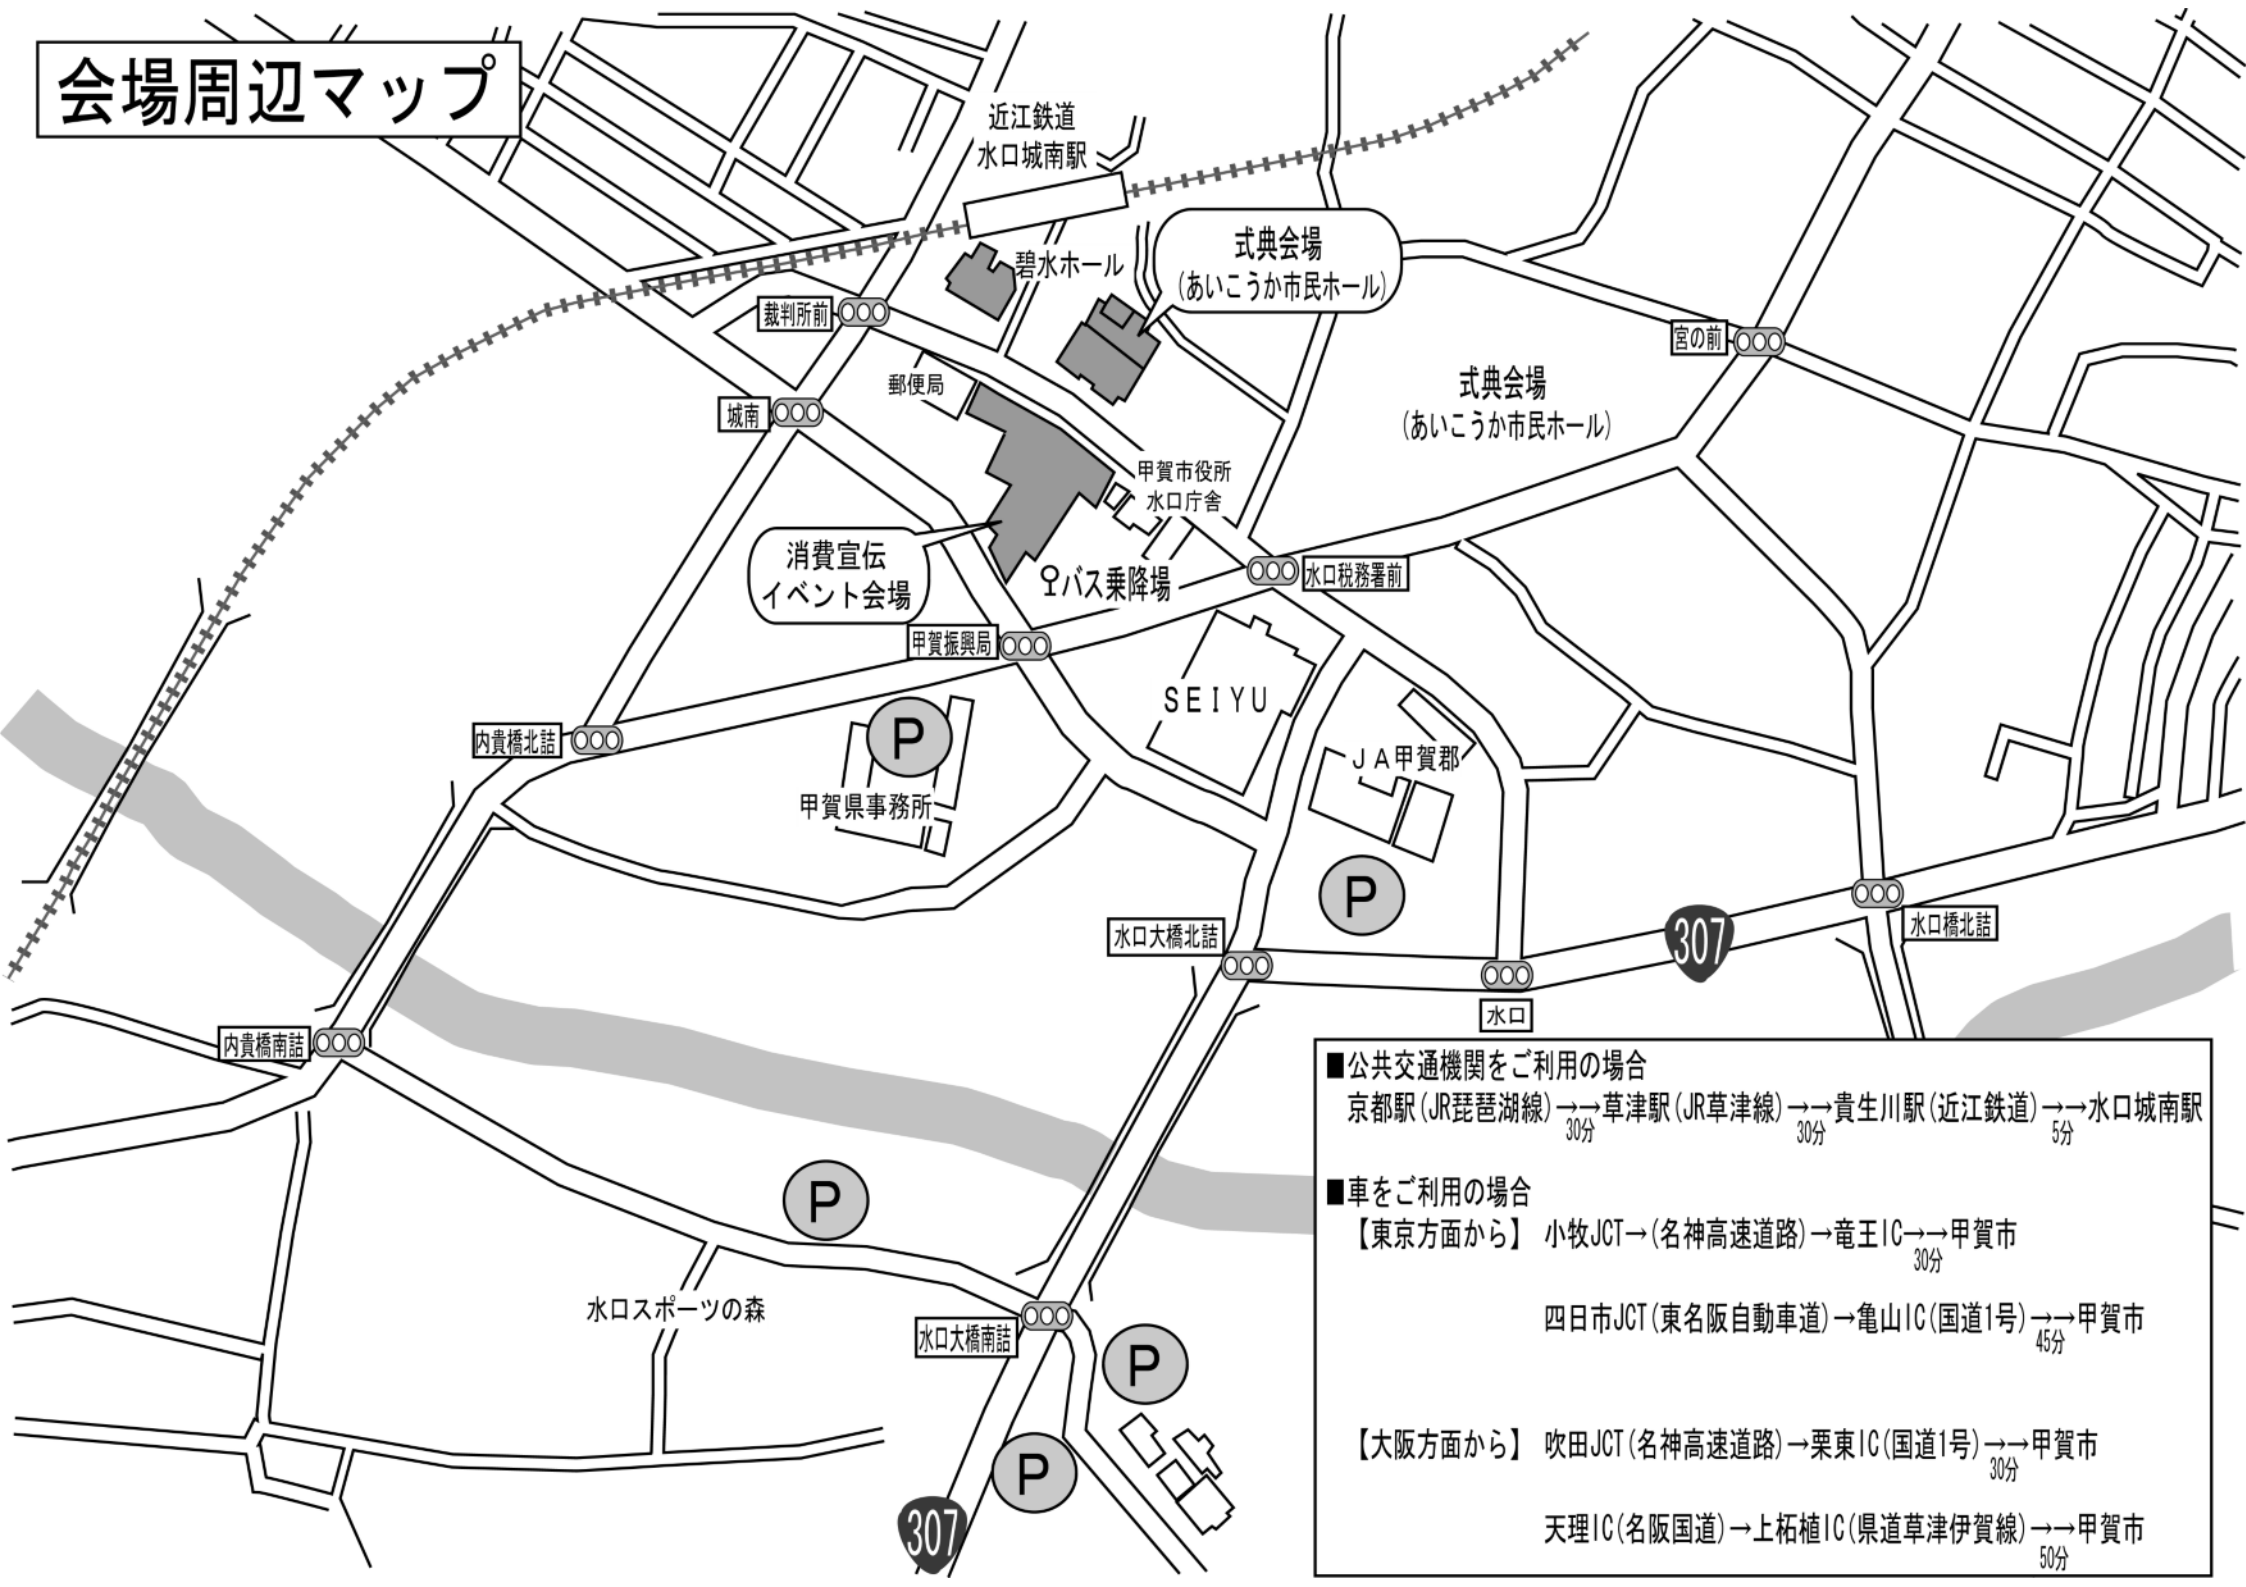

会場周辺マップ

- 公共交通機関をご利用の場合
京都駅 (JR琵琶湖線) → 草津駅 (JR草津線) → 貴生川駅 (近江鉄道) → 水口城南駅
30分 30分 5分
- 車をご利用の場合
【東京方面から】 小牧JCT → (名神高速道路) → 竜王IC → 甲賀市
30分
四日市JCT (東名阪自動車道) → 亀山IC (国道1号) → 甲賀市
45分
【大阪方面から】 吹田JCT (名神高速道路) → 栗東IC (国道1号) → 甲賀市
30分
天理IC (名阪国道) → 上柘植IC (県道草津伊賀線) → 甲賀市
50分