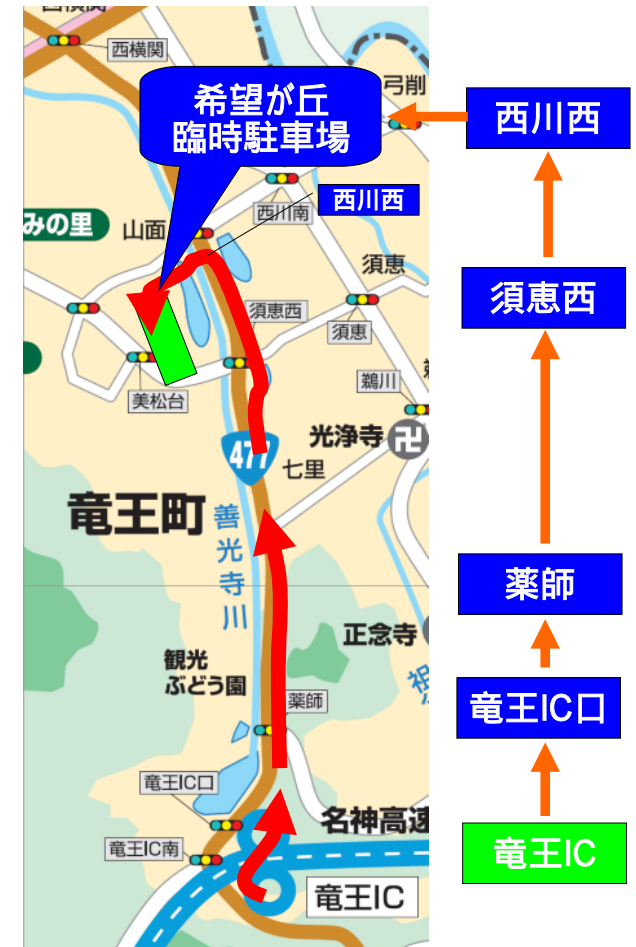

# 希望が丘臨時駐車までの のアクセス(下検索) 520 - 2564 滋賀県蒲生郡竜王町山面

竜王インターチェンジから臨時駐車場までのアクセス図

お問い合わせ先  
077 - 528 - 4641  
スポレク祭推進室まで