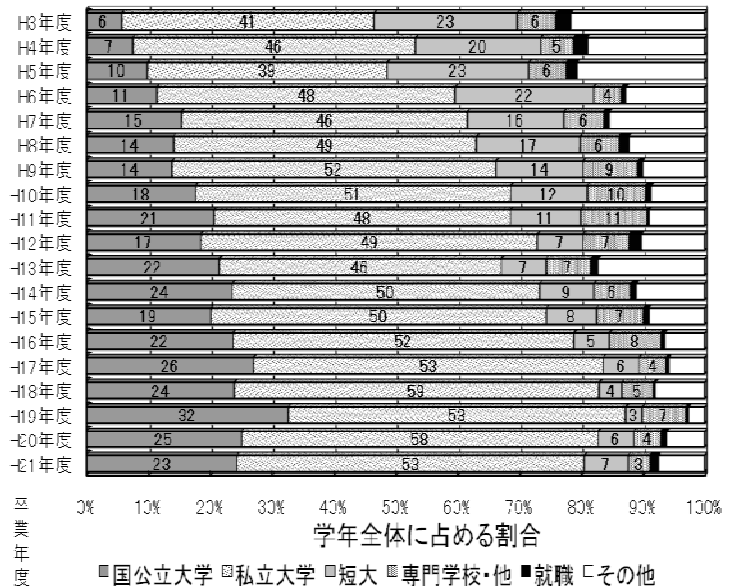

本校卒業生の進路先の変遷

平成21年度部活動の結果

- ・陸上競技部：近畿大会出場（個人）
- ・ソフトボール部：県2位（春総体・夏県体）
- ・ソフトテニス部：インターハイ出場（個人）
- ・プラスバンド部：県アンサンブルコンテスト金賞
- ・バレーボール部：県2位（春高バレー予選）
- ・ワンダーフォーゲル部：インターハイ出場（男子A隊）
- ・柔道同好会：全国大会出場（個人）
- ・演劇部：近畿高等学校総合文化祭優秀賞 など