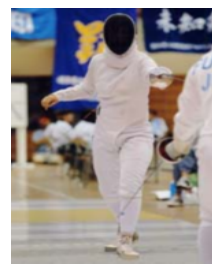

玉川高校

全日制普通科高校で、**自律・友愛・進取**を校訓とし、人間性豊かな人材の育成を目指し、明るい学園づくりに努めています。現在は、**865人**の生徒がいます。

45分7限授業で授業時間確保

活気ある部活動で
学校生活がさらに充実

運動部

空手道、硬式テニス、硬式野球、サッカー、水泳、ソフトテニス、ソフトボール、体操、卓球、バドミントン、バスケットボール、バレーボール、フェンシング、ラグビーフットボール、陸上競技

文化部

囲碁将棋、ESS、美術、茶華道、吹奏楽、書道、文芸

全国大会出場の部活動
フェンシング部、空手道部、囲碁将棋部

特色ある学校行事で
一人ひとりが充実感を

文化祭(7月)

中山道宿場踏破(10月)

今年で21回目を迎える
玉高の名物行事

安土町～玉川高校まで