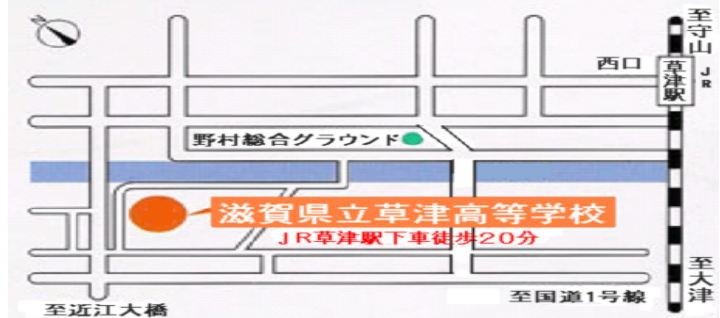

部活動

運動部：弓道 剣道 硬式テニス(女子) サッカー 柔道 ソフトテニス
ソフトボール(女子) 卓球 バasketボール バドミントン バレーボール(女子) 野球

文化部：ECC 家庭 茶華道 写真 将棋 書道 吹奏楽 読書 美術