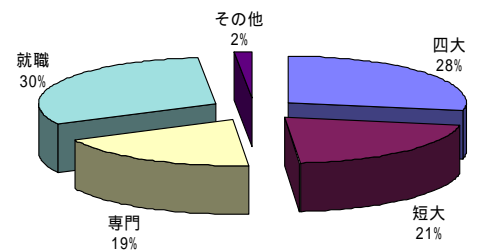

平成21年度卒業生進路状況

部活動

<運動部>

弓道 剣道 柔道 卓球 陸上競技 水泳(水球) 野球 ソフトテニス 硬式テニス
バレーボール バスケットボール バドミントン ソフトボール

<文化部>

ビジネス研究 書道 箏曲 美術 ホームメイキング ESS 演劇
テクノロジー研究 茶道 囲碁・将棋 吹奏楽

<平成21年度の主な成績>

- 全国大会出場・・・水泳(水球競技)
- 近畿大会出場・・・水泳(水球競技) 弓道 バスケットボール女子 卓球
  バレーボール男子
- 箏曲部《奨励賞》21年度全国高等学校文化祭出場

交通アクセス： JR長浜駅下車 徒歩15分 または 自転車で5分

〒526-0036 滋賀県長浜市地福寺町3-72 TEL 0749-62-3370 FAX 0749-65-1344

URL <http://www.hokusei-h.shiga-ec.ed.jp/>