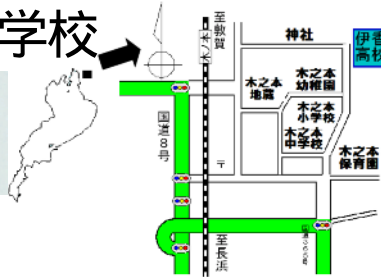

滋賀県立伊香高等学校

〒529-0425

滋賀県長浜市木之本町木之本 2 5 1

Tel (0749)82-4141 Fax(0749)82-4477

URL <http://www.ika-h.shiga-ec.ed.jp/>

交通：JR 木ノ本駅下車徒歩10分

北陸自動車道木之本インターより車で5分

伊香高校はこんな学校です