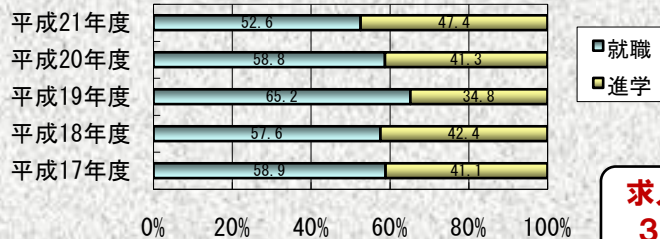

建設科

環境科

部活動

【運動部】

ヨット、陸上競技、卓球、バスケットボール、バレーボール、サッカー、バドミントン、ラグビーフットボール、ソフトボール、剣道、ハンドボール、ホッケー、テニス(男・女)、硬式野球、水泳、空手道、柔道(同)

【文化部】

マイコン、囲碁・将棋、自動車工学、ニューマスコミ(新聞)、軽音楽、吹奏楽、茶華道(同)、美術(同)、化学(同)、放送(同) (同):同好会

進路状況