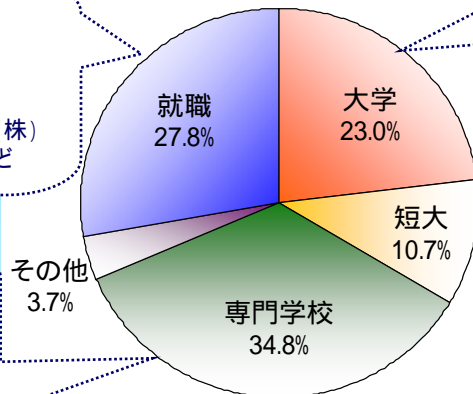

類 国際類型 社会の国際化に幅広く対応できる人材を育成します。

充実した施設・設備

確かな未来

【進路状況】

平成22年3月卒業生の進路状況

【近年の就職先(抜粋)】

(株)滋賀銀行 積水ハウス(株)
大津プリンスホテル (株)イシダ
トヨタ自動車(株) 関西電力(株)
西日本旅客鉄道(株) 日本精工(株)
三菱重工業(株) 東レ(株) など

【近年の進学先(抜粋)】