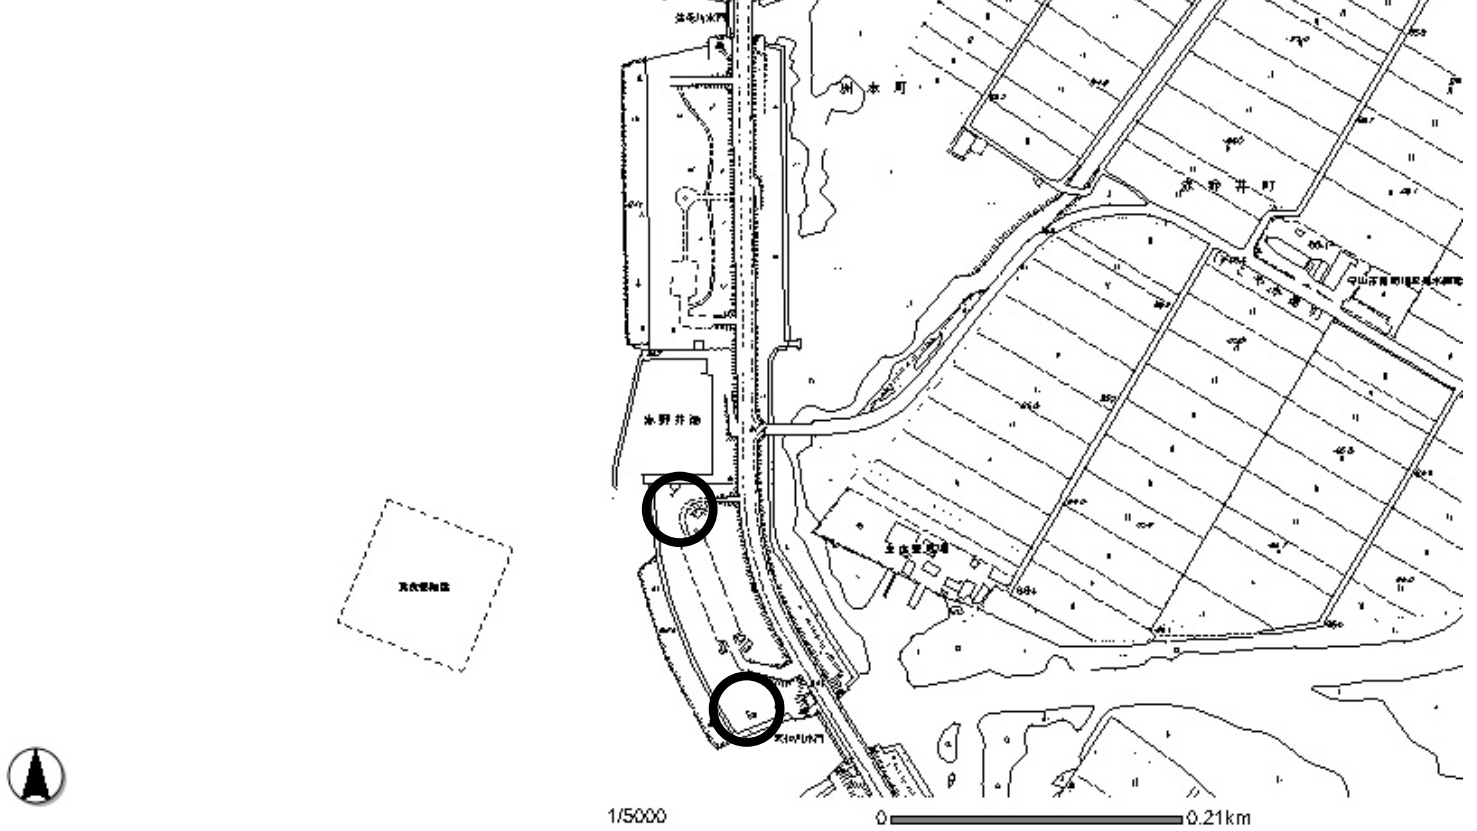

回収ボックス 設置箇所 (守山編) 2010年6月末現在

- ・この地図は、守山市長の承認を得て、同市発行の市域図1 / 2,500を使用し、調製したものである。(承認番号 平成22年 守都第140号)
- ・この地図は、県教育委員会の測量成果を使用して作成したものである。

木浜内湖

赤野井漁港

山賀