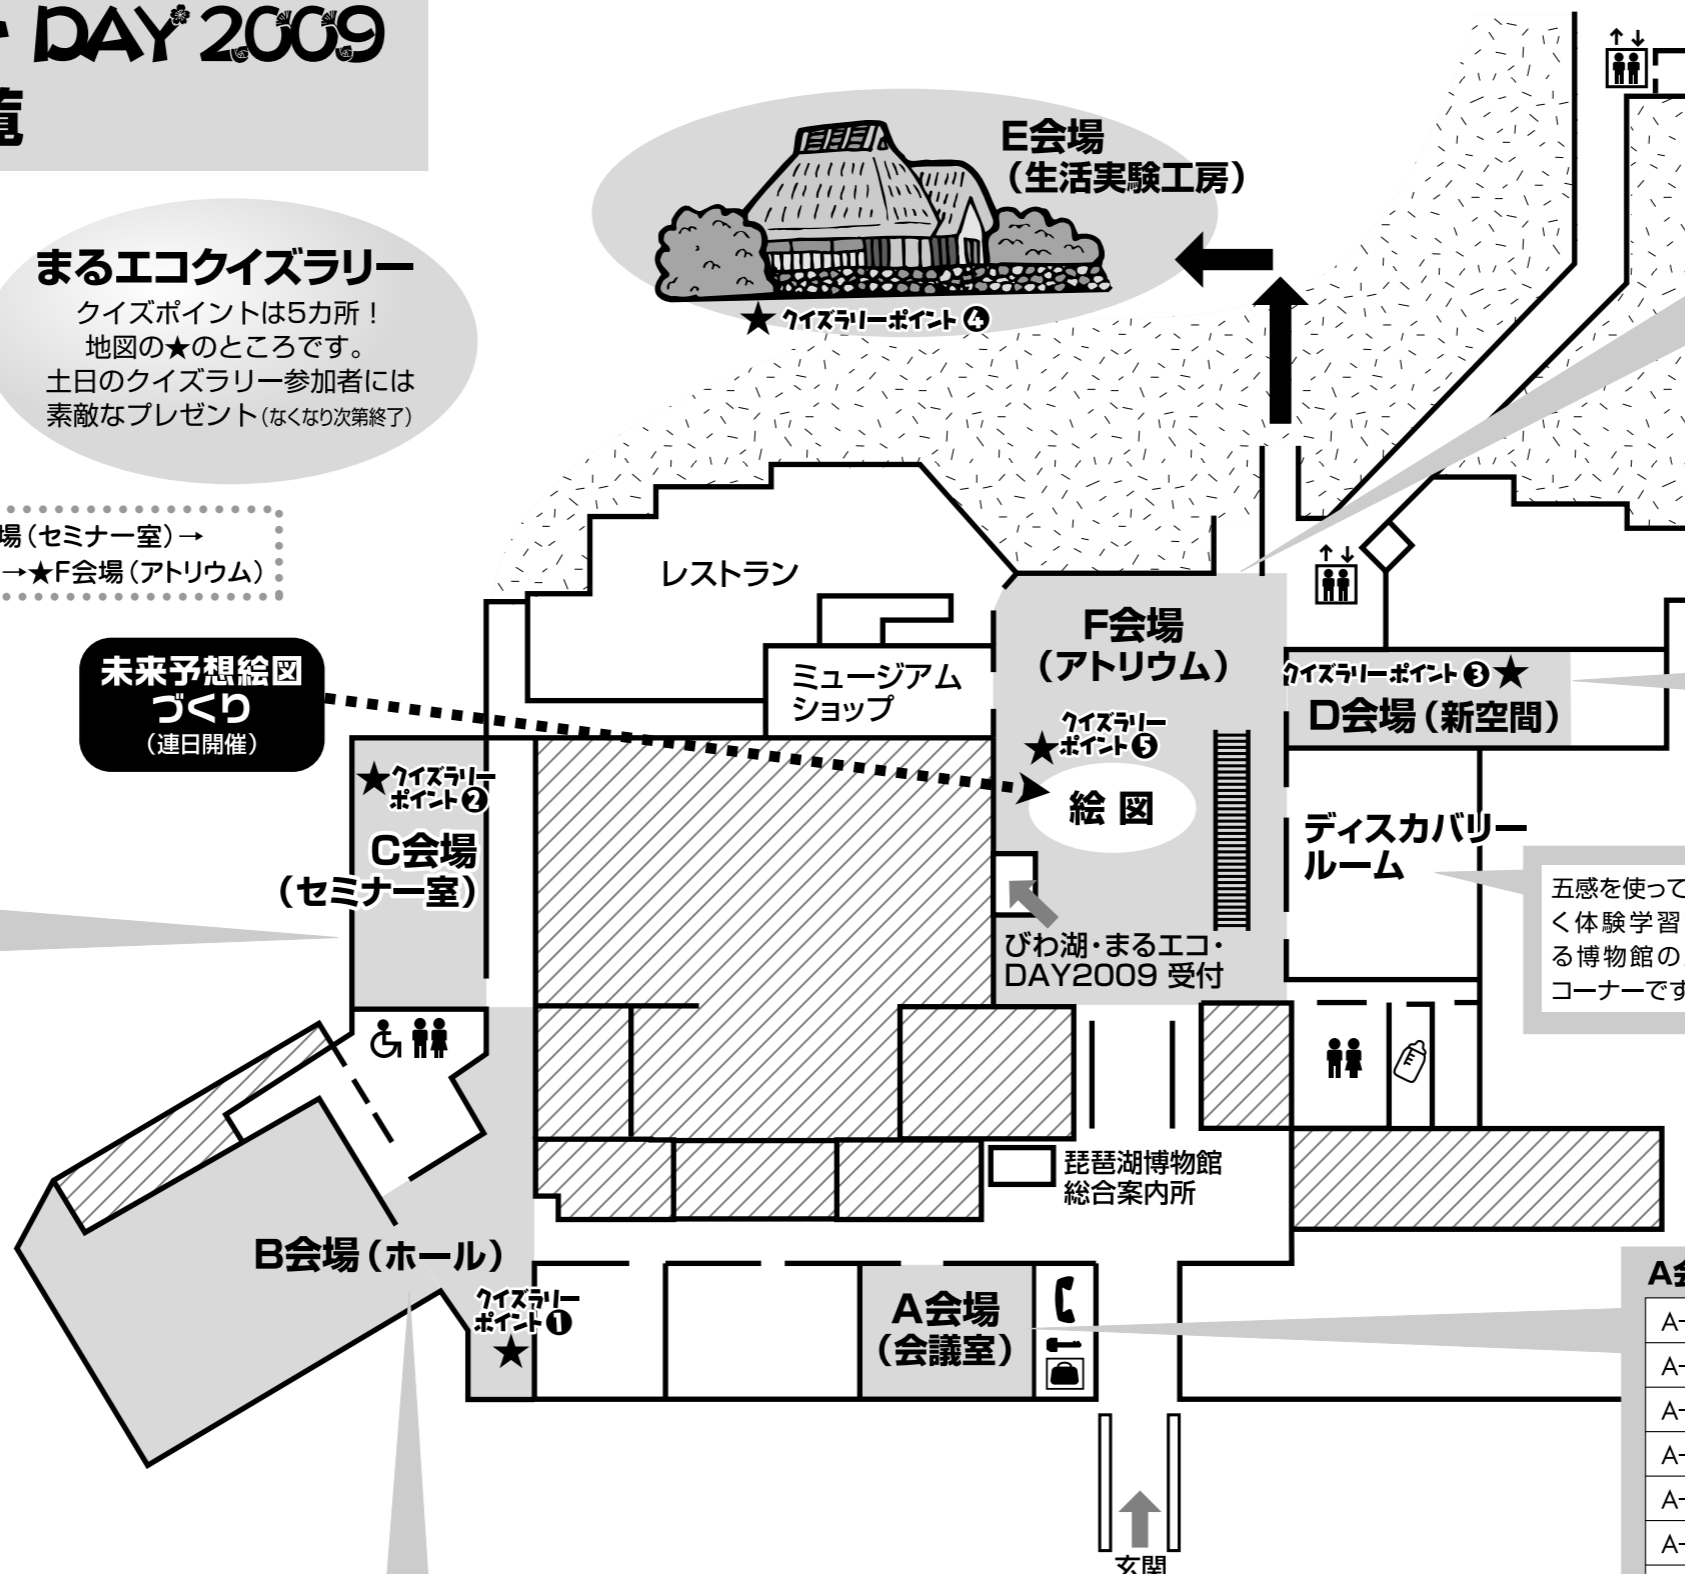

びわ湖・まるエコ・DAY 2009

会場案内・出展団体一覧

様々な活動のパネル展示

県内のNPO、企業、施設、子どもエコクラブなど85団体が大集合！自然と人とのつながりを大切にする様々な取組をパネルで展示します。

まるエコクイズラリー

クイズポイントは5カ所！地図の★のところです。土日のクイズラリー参加者には素敵なプレゼント(なくなり次第終了)

順路

A会場(会議室)→★B会場(ホール)→★C会場(セミナー室)→★D会場(新空間)→★E会場(生活実験工房)→★F会場(アトリウム)

C会場(セミナー室)

C-1	オーパルオブテックス株式会社
C-2	大阪ガス株式会社
C-3	関西電力株式会社 滋賀支店
C-4	パナソニック株式会社 ホームアプライアンス社
C-5	京セラ株式会社 滋賀蒲生・八日市工場
C-6	新江州株式会社 MOH通信
C-7	ベネッセコーポレーション
C-8	ダイニックアストロパーク天究館
C-9	湖北野鳥センター/琵琶湖水鳥湿地センター
C-10	日本野鳥の会滋賀支部
C-11	高島市新旭水鳥観察センター
C-12	環境ボランティア 草津湖岸コハクチョウを愛する会
C-13	山門水源の森を次世代に引き継ぐ会
C-14	県営都市公園「びわこ地球市民の森」・森づくりセンター
C-15	滋賀県立近江富士花緑公園
C-16	高島森林体験学校
C-17	滋賀県森林センター
C-18	淡海の杜の会(おうみのもりのかい)
C-19	環境レイカーズ
C-20	遊人里グループ
C-21	びわ湖調査隊(木下カンセー・環境創研)
C-22	東近江水環境自治協議会
C-23	琵琶湖お魚探検隊
C-24	琵琶湖畔の景観を良くする会
C-25	日本熊森協会滋賀県支部
C-26	草津塾
C-27	NPO法人瀬田川リバブレ隊
C-28	NPO法人びわこ豊穰の郷
C-29	ホテルの学校~大津市千丈川~
C-30	いきものみつけ

未来予想絵図
づくり
(連日開催)

F会場(アトリウム)

F-1	ひこね自転車生活をすすめる会
F-2	沖田条里語り部会
F-3	南比良ふるさと絵屏風づくりの会
F-4	滋賀県農村振興課にぎわう農村推進室
F-5	滋賀県農村振興課にぎわう農村推進室/ 滋賀県みすましセンター (滋賀県土地改良事業団体連合会)
F-6	滋賀県立大学近江環地域再生学座
F-7	湖国まるごとエコ・ミュージアム推進会議

D会場(集う・使う・創る 新空間)

D-1	琵琶湖博物館フィールドレポーター
D-2	淡海ネットワークセンター
D-3	NPO法人滋賀環境カウンセラー協会
D-4	NPO法人滋賀県生涯学習インストラクターの会
D-5	西堀栄三郎記念探検の殿堂
D-6	滋賀県地球温暖化防止活動推進センター (財)淡海環境保全財団
D-7	滋賀大学「環境学習支援士」会
D-8	高島市エコライフ推進協議会
D-9	環境首都コンテスト全国ネットワーク (主幹事団体:環境市民)
D-10	滋賀県琵琶湖環境科学研究センター
D-11	滋賀県琵琶湖環境部自然環境保全課

B会場(ホール)

B-1	アイキッズ~エコアイデアキッズびわ湖~	B-11	水のかげ橋エコクラブ
B-2	愛東北小学校エコクラブ	B-12	山内エコクラブ
B-3	油日小学校エコ委員会	B-13	びわっ子大使
B-4	大津市立瀬田北中学校科学部	B-14	安土小学校環境委員会(児童会)
B-5	伯母Q五郎~伯母川研究子どもエコクラブ~	B-15	エコ・キッズ・リーダー
B-6	おやおや?浜保クラブ	B-16	野洲市立中主幼稚園
B-7	多賀町アストロクラブ	B-17	老蘇っ子エコクラブ(老蘇小学校)
B-8	TANAKAMI子ども環境クラブ ふくじゅ土曜学校 クリスタル・エコ	B-18	大津市立逢坂小学校
B-9	ときわっ子エコたんけんたい	B-19	滋賀県立八幡工業高等学校 環境化学科
B-10	びわこ沖島エコクラブ		

A会場(会議室)

A-1	NPO法人碧いびわ湖(旧滋賀県環境生活協同組合)
A-2	NPO法人五環生活
A-3	滋賀県コミュニティ活動検討会
A-4	おうみスタイル(Ohmi style)
A-5	守山宿だるまそばプロジェクト
A-6	NPO子どもネットワークセンター天気村・古民家プロジェクト
A-7	近江中山道百彩プロジェクト
A-8	七条町まちづくり委員会
A-9	高島綿'sクラブ(わた工房)
A-10	おうみこっとな夢つむぎ(おうみ未来塾10期生)
A-11	近江上布伝統産業会館
A-12	輪の国びわ湖推進協議会
A-13	日本風景街道 琵琶湖さざなみ街道・中山道パートナーシップ
A-14	雑穀の地産地消を考える会
A-15	こだわり滋賀ネットワーク
A-16	スローフード滋賀設立準備委員会
A-17	木考塾(木造在来工法住宅を考える会)
A-18	琵琶湖博物館はしかけグループ 近江昔くらし倶楽部