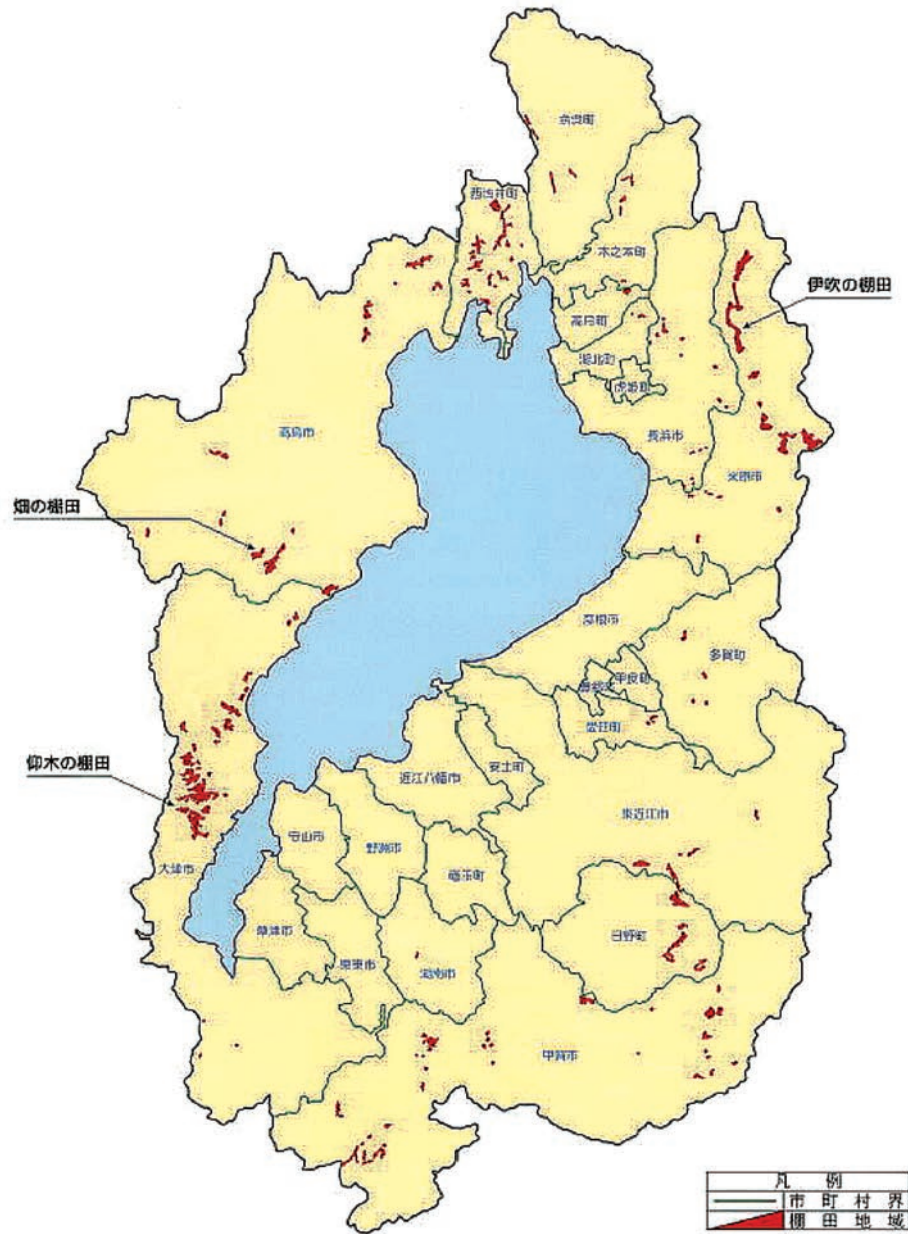

付図 3 滋賀の棚田マップ

付図 4 地下水から有害物質が検出されたことのある地域

※市町境界線は平成18(2006)年3月20日現在